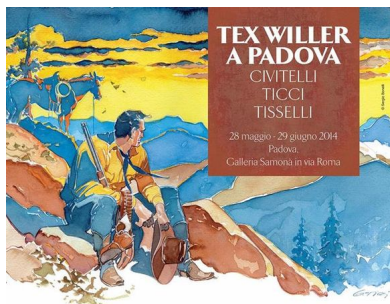

Finalmente nel cuore storico di Padova, l'intramontabile ranger creato da Giovanni Luigi Bonelli e Aurelio Galleppini raccontato dalle illustrazioni pittoriche di Fabio Civitelli e Giovanni Ticci. Il tutto arricchito dalle splendide ambientazioni western dipinte ad acquerello da Sergio Tisselli.

Galleria Samonà in Via Roma

Ingresso libero orario 15 - 19 chiuso il lunedì